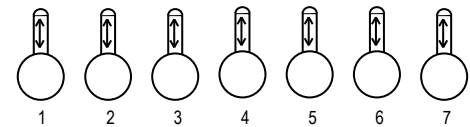

schaal ca 1:50

195 kleur filter LEE
 20 dimmer

Gezelschap:

Voorstelling:

Datum:

Opsteller:

fresnel 1000W	8x	
PC1000W	22x	
Fresnel 650W	9x	
PC 650W	4x	
PAR 64 1000W medium	18x	
PAR 56 500W medium	6x	
profiel 1200W	1x	
profiel 1000W	7x	
profiel 1000W	4x	
profiel 650W	12x	
horizon rgbw flood, LED	2x	
horizon 1000W	2x	
horizon 650W	4x	
torentje	2x	
vloerstatief groot	4x	
vloerstatief klein	9x	