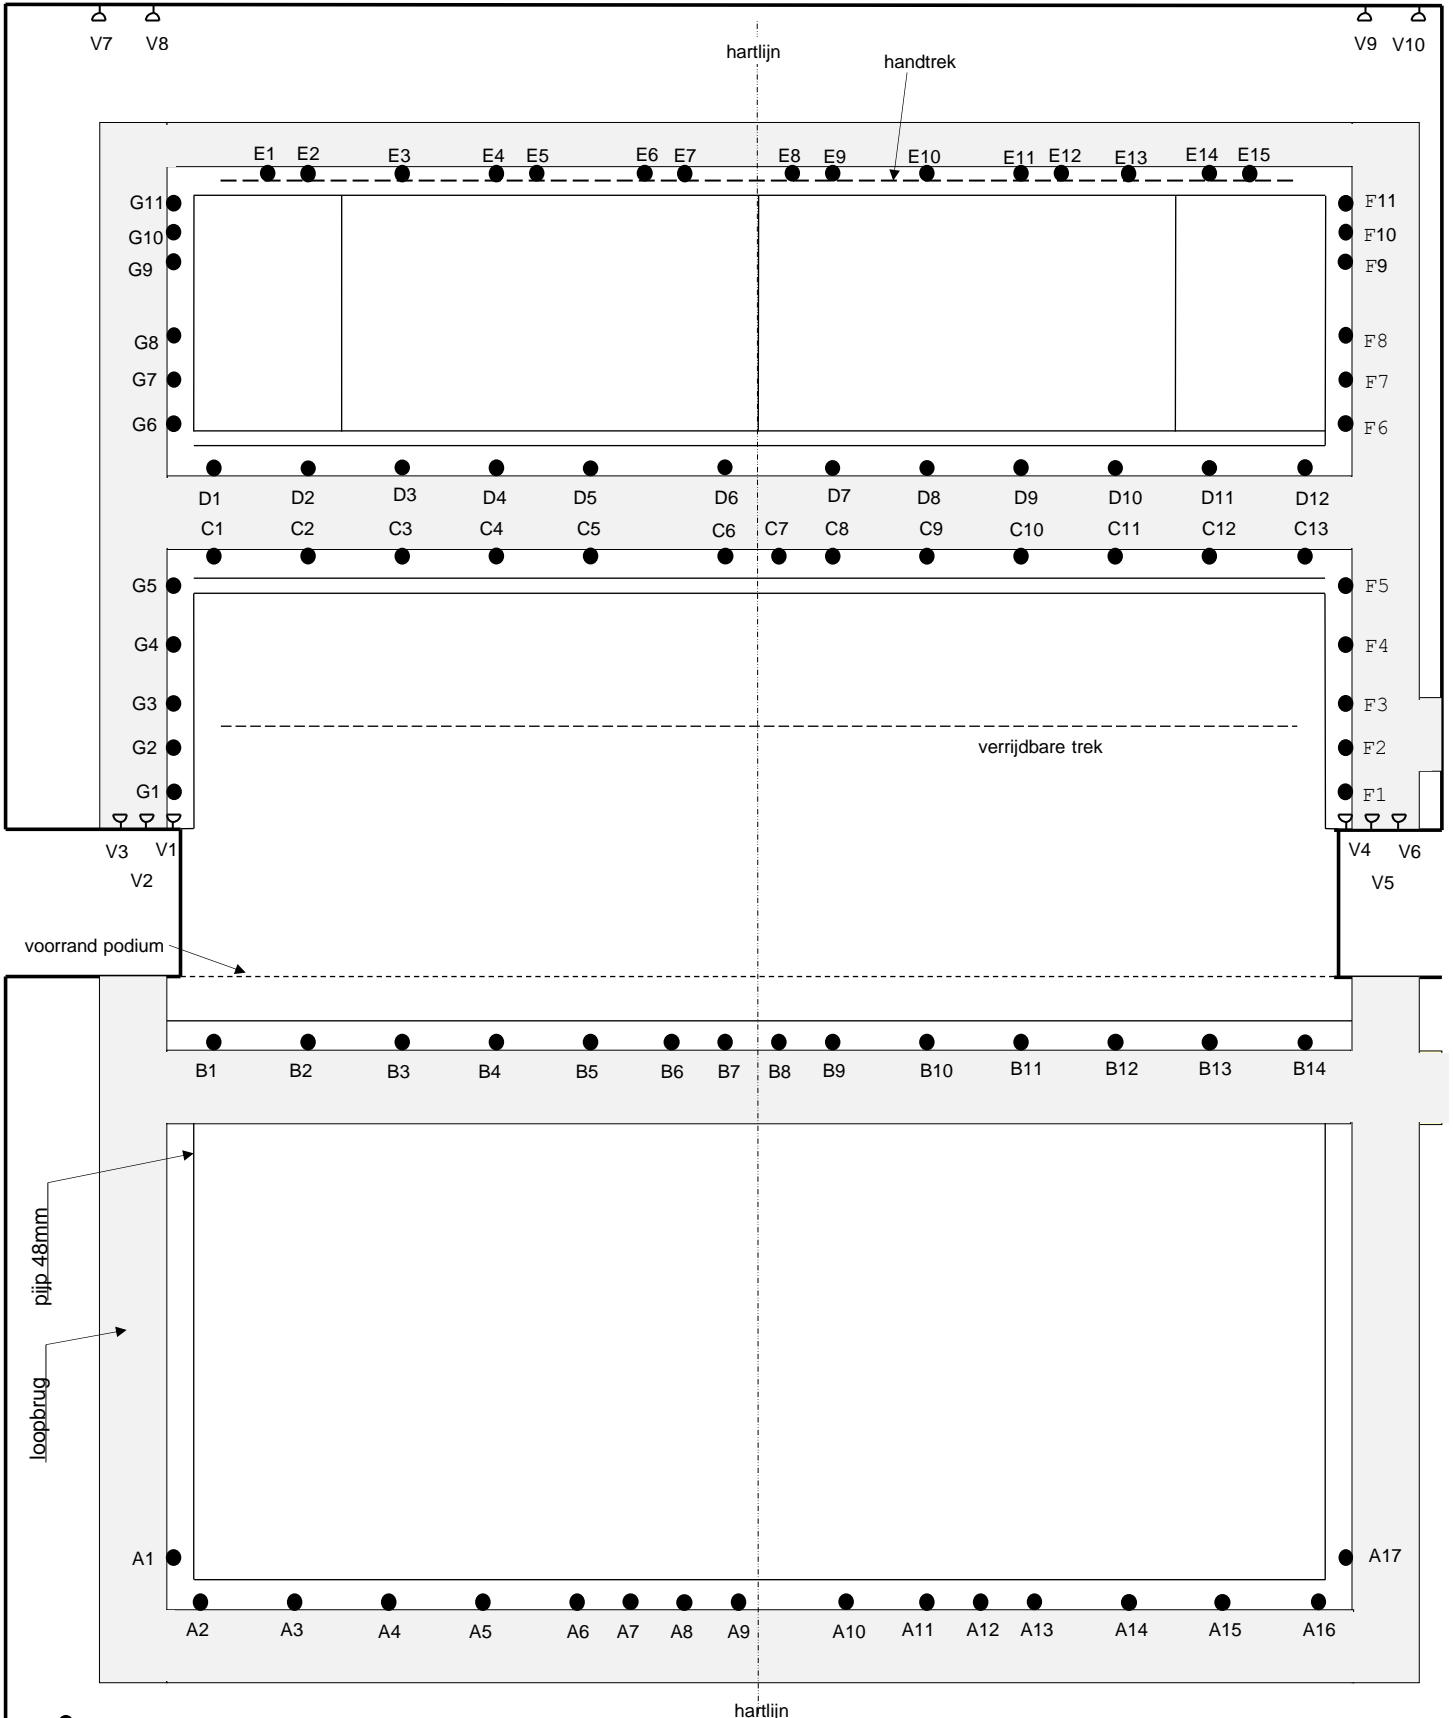

VGA

kastje onder tafel in cabine

multiconnectoren

mengtafel cabine

multiconnector

mengtafel in zaal

(alleen beschikbaar indien tevoren overeengekomen)

*) Bedienplek in zaal is alleen beschikbaar indien tevoren overeengekomen

⊕ contactdoos op 1,5m + vloer, vaste spanning 230V

▨ podium 7,6m x 5,9m (bxd)

⊖ contactdoos op 1,5m + vloer, vaste spanning, 16A, ceeform (tijdelijk niet beschikbaar)

schaal ca 1:50

- contactdoos op brug, dimmer
- ▽ contactdoos op 1,5m + vloer, dimmer

schaal ca 1:50

195 kleur filter LEE
 20 dimmer

Gezelschap:

Voorstelling:

Datum:

Opsteller:

fresnel 1000W	8x	
PC1000W	22x	
Fresnel 650W	9x	
PC 650W	4x	
PAR 64 1000W medium	18x	
PAR 56 500W medium	6x	
profiel 1200W	1x	
profiel 1000W	7x	
profiel 1000W	4x	
profiel 650W	12x	
horizon rgbw flood, LED	2x	
horizon 1000W	2x	
horizon 650W	4x	
torentje	2x	
vloerstatief groot	4x	
vloerstatief klein	9x	