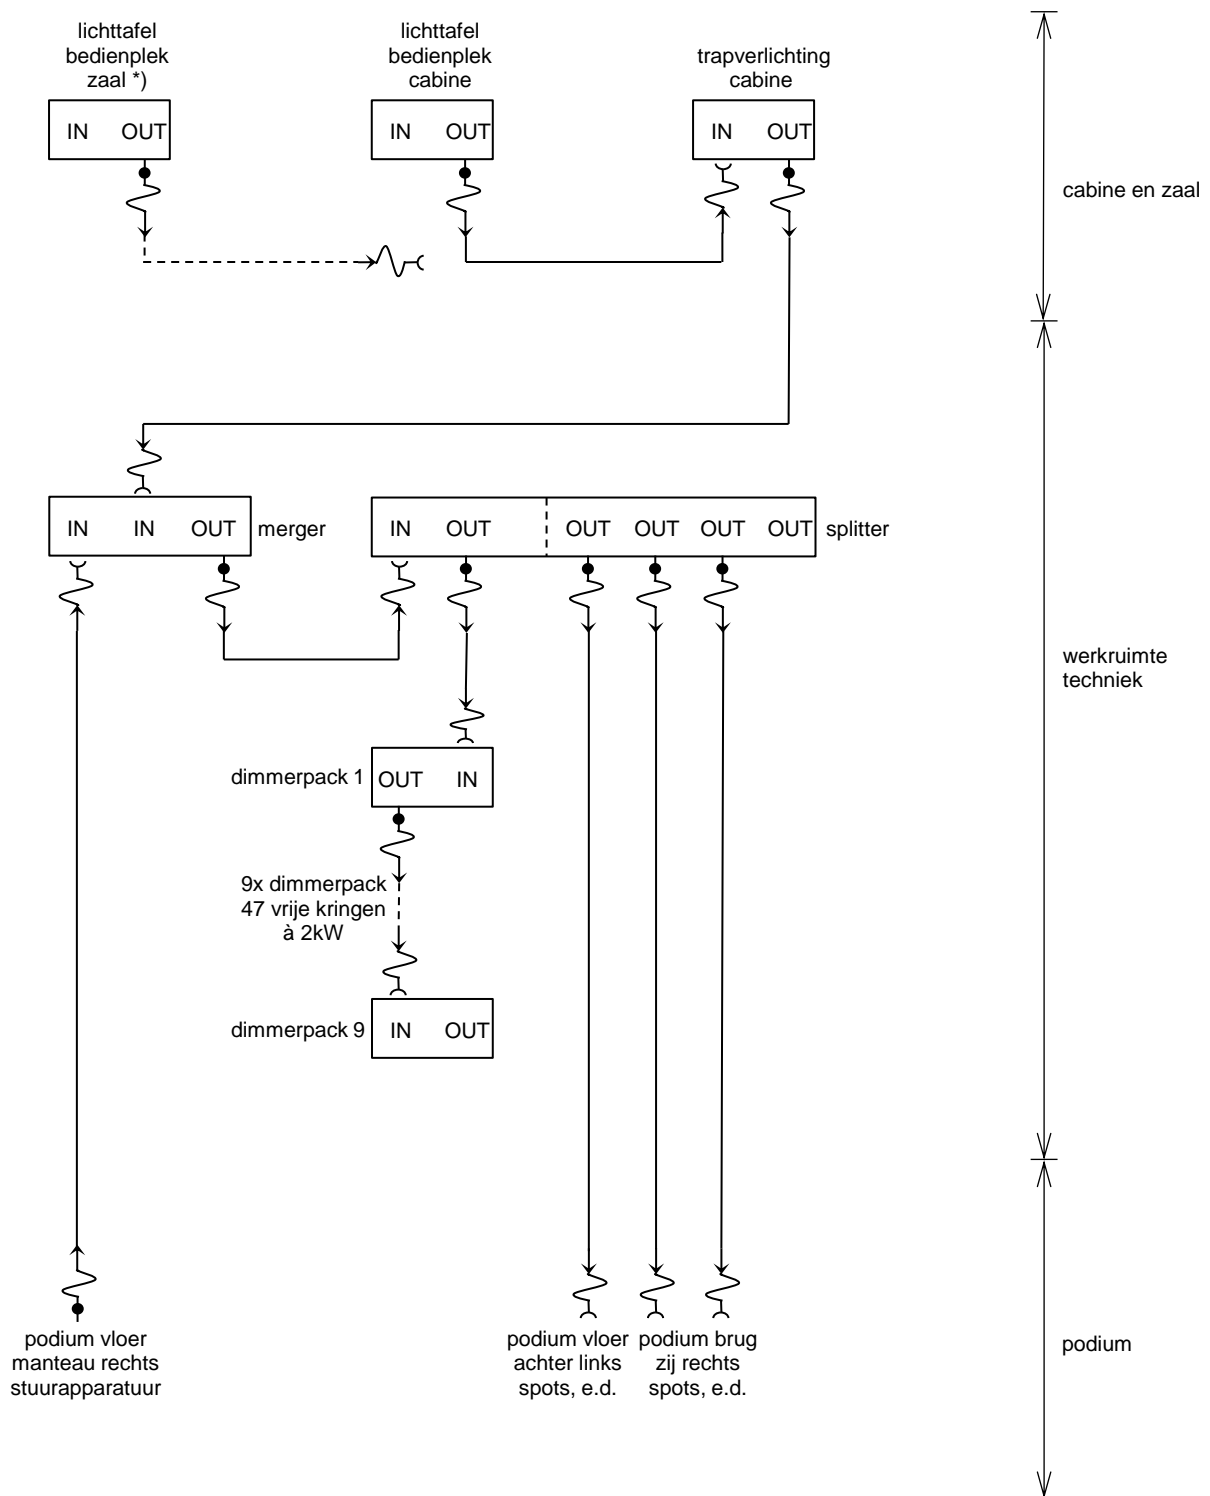

VGA

kastje onder tafel in cabine

multiconnectoren

mengtafel cabine

multiconnector

mengtafel in zaal

(alleen beschikbaar indien tevoren overeengekomen)

*) Bedienplek in zaal is alleen beschikbaar indien tevoren overeengekomen

⊕ contactdoos op 1,5m + vloer, vaste spanning 230V

▨ podium 7,6m x 5,9m (bxd)

⊖ contactdoos op 1,5m + vloer, vaste spanning, 16A, ceeform (tijdelijk niet beschikbaar)

schaal ca 1:50

- contactdoos op brug, dimmer
- ▽ contactdoos op 1,5m + vloer, dimmer

schaal ca 1:50

195 kleur filter LEE
 20 dimmer

Gezelschap:

Voorstelling:

Datum:

Opsteller:

fresnel 1000W	8x	
PC1000W	22x	
Fresnel 650W	9x	
PC 650W	4x	
PAR 64 1000W medium	18x	
PAR 56 500W medium	6x	
profiel 1200W	1x	
profiel 1000W	7x	
profiel 1000W	4x	
profiel 650W	12x	
horizon rgbw flood, LED	2x	
horizon 1000W	2x	
horizon 650W	4x	
torentje	2x	
vloerstatief groot	4x	
vloerstatief klein	9x	