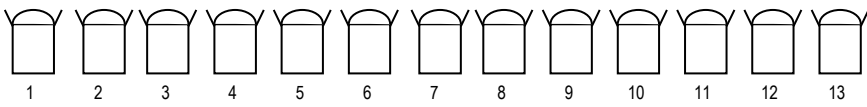

schaal ca 1:50

195 kleur filter LEE
 20 dimmer

Gezelschap:

Voorstelling:

Datum:

Opsteller:

fresnel 1000W	8x	
PC1000W	22x	
Fresnel 650W	9x	
PC 650W	4x	
PAR 64 1000W medium	18x	
PAR 56 500W medium	6x	
profiel 1200W	1x	
profiel 1000W	7x	
profiel 1000W	4x	
profiel 650W	12x	
horizon rgbw flood, LED	2x	
horizon 1000W	2x	
horizon 650W	4x	
torentje	2x	
vloerstatief groot	4x	
vloerstatief klein	9x	