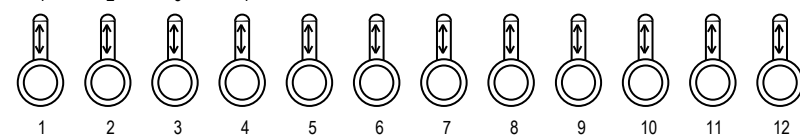

schaal ca 1:50

195 kleur filter LEE
 20 dimmer

Gezelschap:

Voorstelling:

Datum:

Opsteller:

fresnel 1000W	8x	
PC1000W	22x	
Fresnel 650W	9x	
PC 650W	4x	
PAR 64 1000W medium	18x	
PAR 56 500W medium	6x	
profiel 1200W	1x	
profiel 1000W	7x	
profiel 1000W	4x	
profiel 650W	12x	
horizon rgbw flood, LED	2x	
horizon 1000W	2x	
horizon 650W	4x	
torentje	2x	
vloerstatief groot	4x	
vloerstatief klein	9x	