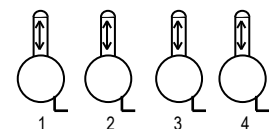

schaal ca 1:50

195 kleur filter LEE
 20 dimmer

Gezelschap:

Voorstelling:

Datum:

Opsteller:

fresnel 1000W	8x	
PC1000W	22x	
Fresnel 650W	9x	
PC 650W	4x	
PAR 64 1000W medium	18x	
PAR 56 500W medium	6x	
profiel 1200W	1x	
profiel 1000W	7x	
profiel 1000W	4x	
profiel 650W	12x	
horizon rgbw flood, LED	2x	
horizon 1000W	2x	
horizon 650W	4x	
torentje	2x	
vloerstatief groot	4x	
vloerstatief klein	9x	