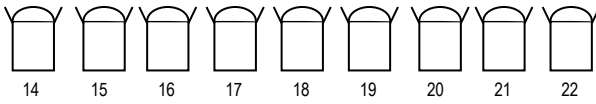

schaal ca 1:50

195 kleur filter LEE
 20 dimmer

Gezelschap:

Voorstelling:

Datum:

Opsteller:

fresnel 1000W	8x	
PC1000W	22x	
Fresnel 650W	9x	
PC 650W	4x	
PAR 64 1000W medium	18x	
PAR 56 500W medium	6x	
profiel 1200W	1x	
profiel 1000W	7x	
profiel 1000W	4x	
profiel 650W	12x	
horizon rgbw flood, LED	2x	
horizon 1000W	2x	
horizon 650W	4x	
torentje	2x	
vloerstatief groot	4x	
vloerstatief klein	9x	