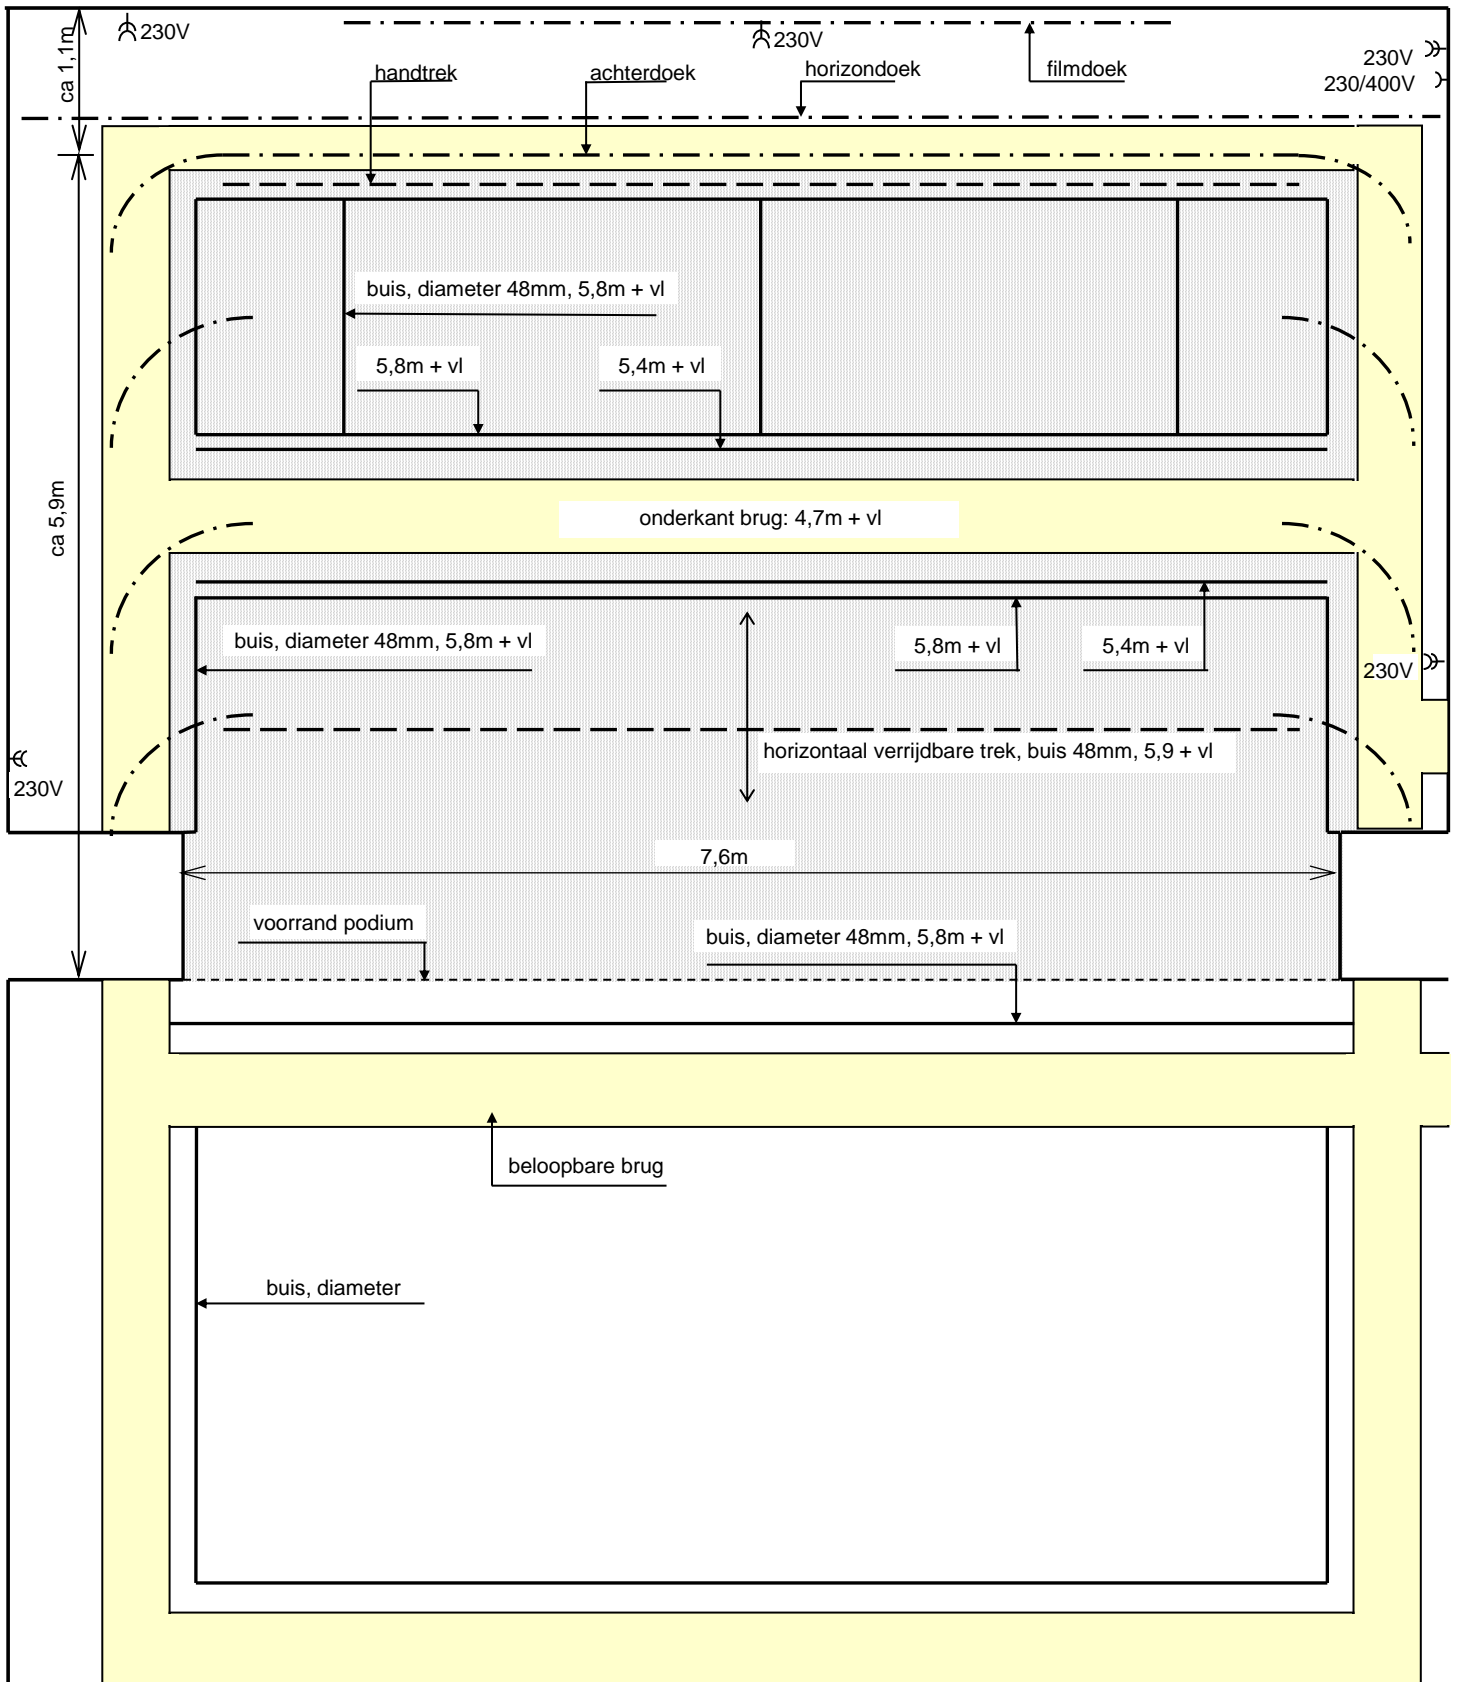

VGA

kastje onder tafel in cabine

multiconnectoren

mengtafel cabine

multiconnector

mengtafel in zaal

(alleen beschikbaar indien tevoren overeengekomen)

*) Bedienplek in zaal is alleen beschikbaar indien tevoren overeengekomen

⊕ contactdoos op 1,5m + vloer, vaste spanning 230V

▨ podium 7,6m x 5,9m (bxd)

⊖ contactdoos op 1,5m + vloer, vaste spanning, 16A, ceeform (tijdelijk niet beschikbaar)

schaal ca 1:50

- contactdoos op brug, dimmer
- ▽ contactdoos op 1,5m + vloer, dimmer

schaal ca 1:50

195 kleur filter LEE
 20 dimmer

Gezelschap:

Voorstelling:

Datum:

Opsteller:

fresnel 1000W	8x	
PC1000W	22x	
Fresnel 650W	9x	
PC 650W	4x	
PAR 64 1000W medium	18x	
PAR 56 500W medium	6x	
profiel 1200W	1x	
profiel 1000W	7x	
profiel 1000W	4x	
profiel 650W	12x	
horizon rgbw flood, LED	2x	
horizon 1000W	2x	
horizon 650W	4x	
torentje	2x	
vloerstatief groot	4x	
vloerstatief klein	9x	