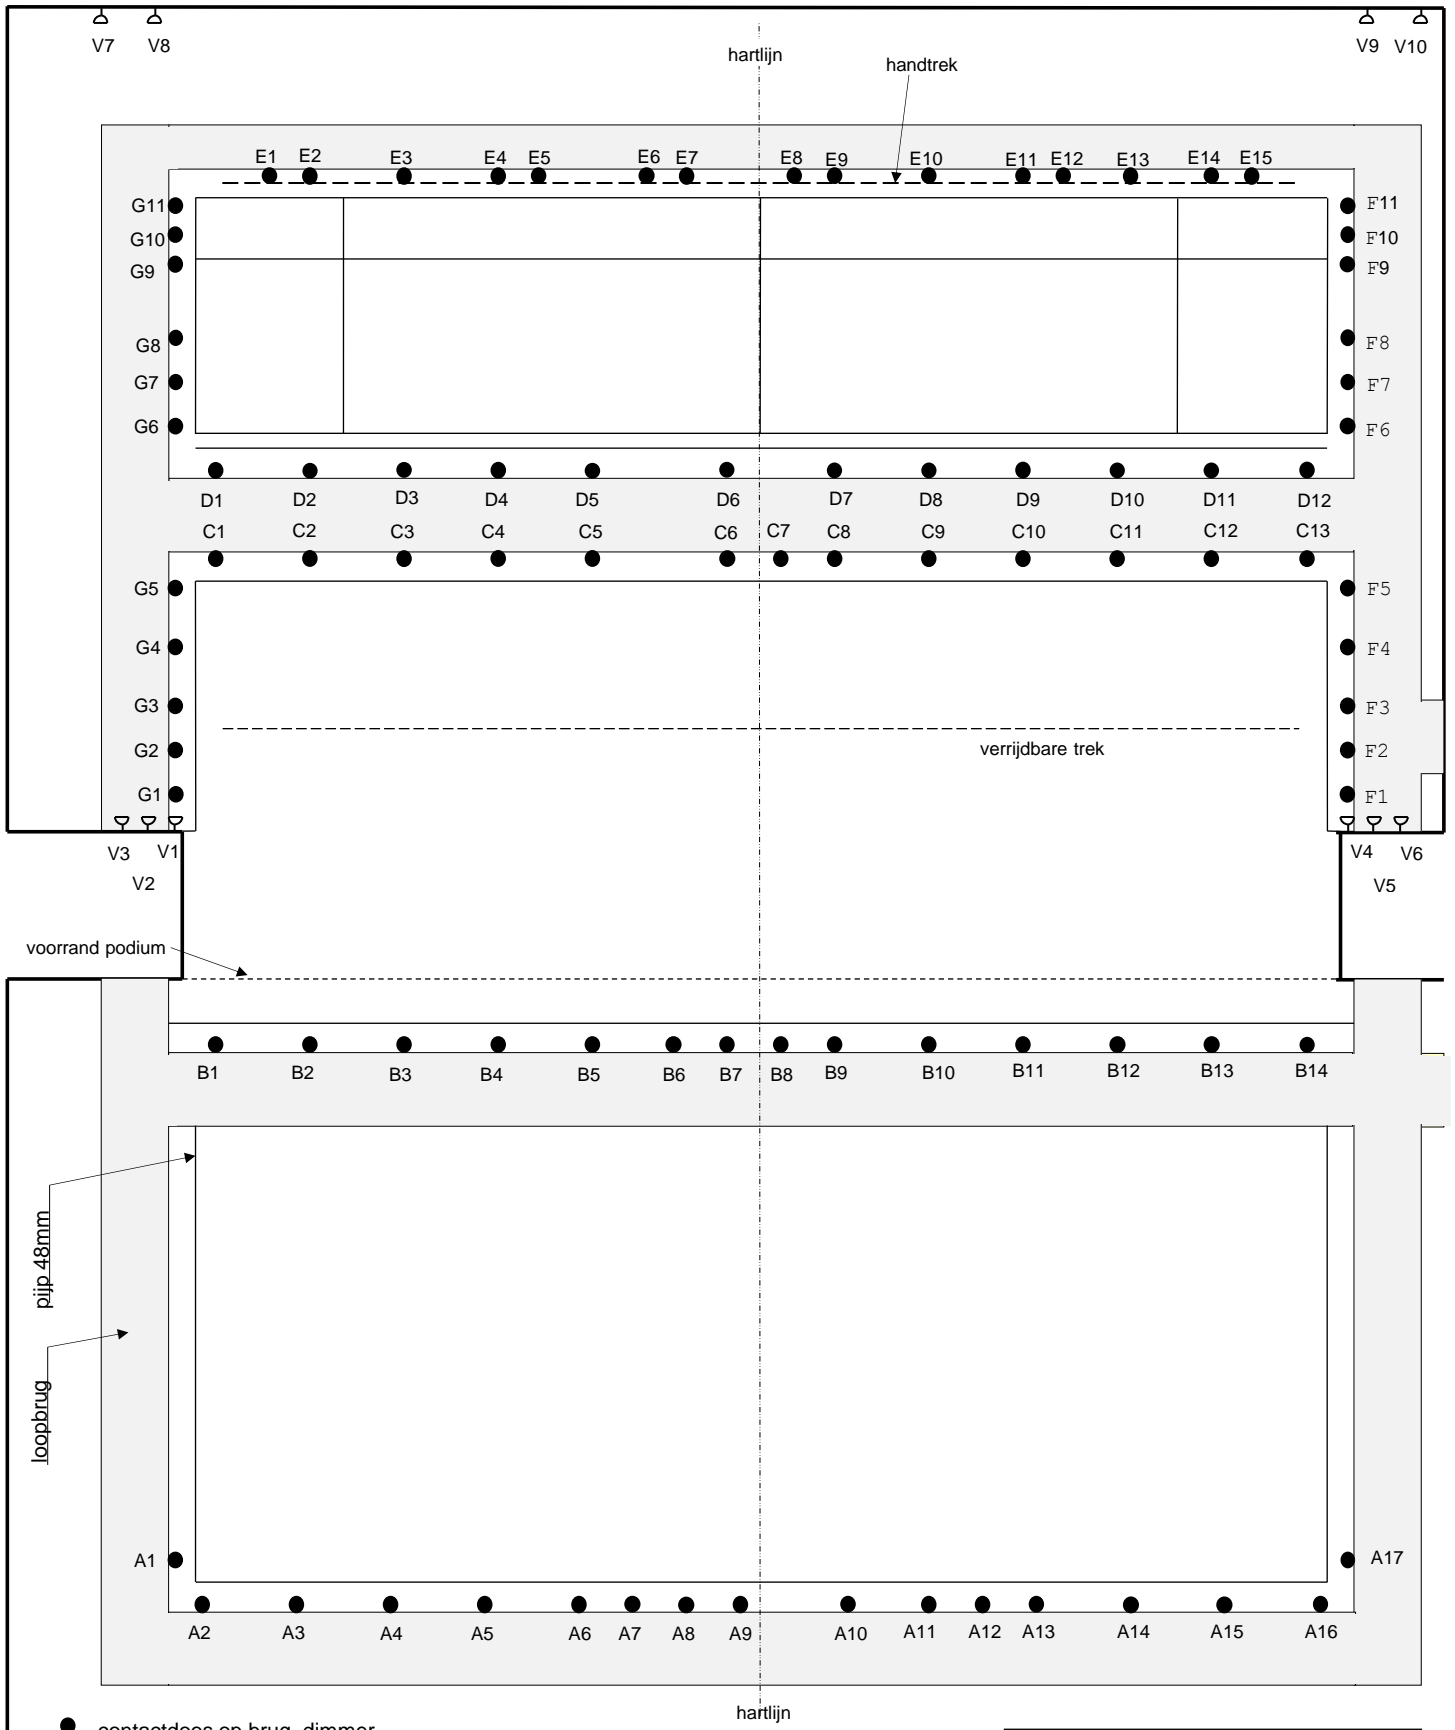

HDMI

podium

zaal

cabine (regie)

☞ contactdoos op 1,5m + vloer, vaste spanning 230V

▨ podium 7,6m x 5,9m (bxd)

☞ contactdoos op 1,5m + vloer, vaste spanning, 16A, ceeform (tijdelijk niet beschikbaar) 230/400V

schaal ca 1:50

- contactdoos op brug, dimmer
- ▽ contactdoos op 1,5m + vloer, dimmer

schaal ca 1:50

195 kleur filter LEE
 20 dimmer

Gezelschap:

Voorstelling:

Datum:

Opsteller:

fresnel 1000W	8x	
PC1000W	22x	
PC 650W	4x	
Fresnel 650W	9x	
PAR 64 sixbar 1000W medium	2x	
PAR 64 1000W medium	6x	
PAR 56 500W medium	6x	
profiel 1200W	1x	
profiel 1000W	7x	
profiel 1000W	4x	
profiel 650W	12x	
horizon rgbw flood, LED	3x	
sunstrip	3x	
horizon 650W	4x	
torentje	2x	
vloerstatief groot	4x	
vloerstatief klein	9x	