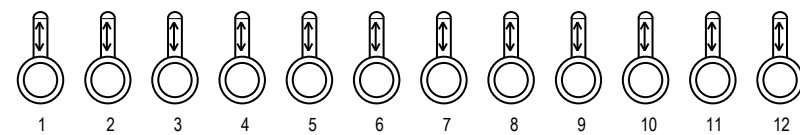

schaal ca 1:50

- contactdoos op brug, dimmer
- ▽ contactdoos op 1,5m + vloer, dimmer

schaal ca 1:50

195 kleur filter LEE
 20 dimmer

Gezelschap:

Voorstelling:

Datum:

Opsteller: