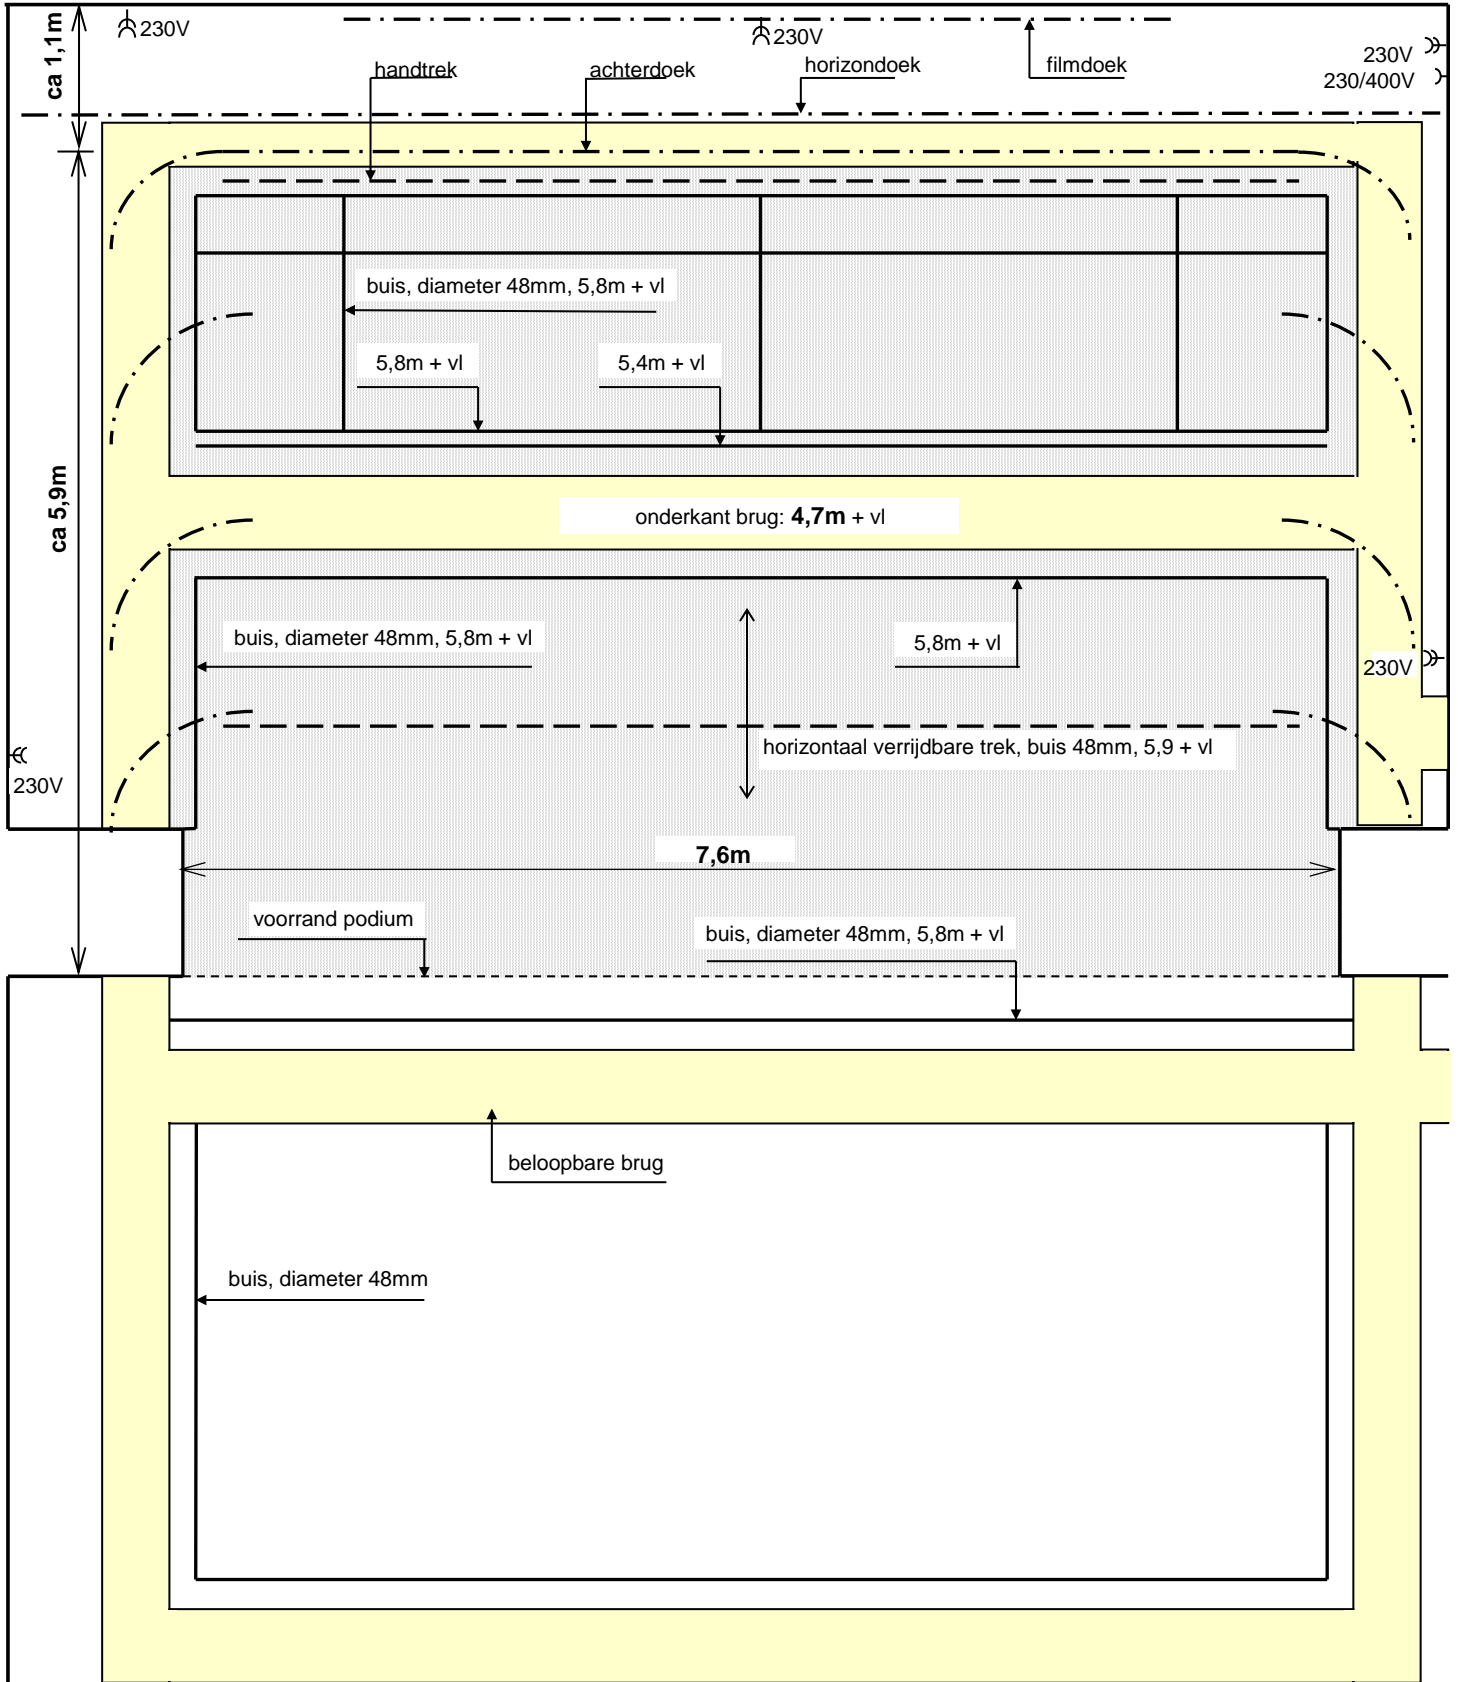

HDMI

podium

zaal

cabine (regie)

☞ contactdoos op 1,5m + vloer, vaste spanning 230V

▨ podium 7,6m x 5,9m (bxd)

☞ contactdoos op 1,5m + vloer, vaste spanning, 16A, ceeform (tijdelijk niet beschikbaar) 230/400V

schaal ca 1:50

- contactdoos op brug, dimmer
- ▽ contactdoos op 1,5m + vloer, dimmer

schaal ca 1:50

195 kleur filter LEE
 20 dimmer

Gezelschap:

Voorstelling:

Datum:

Opsteller:

fresnel 1000W	8x	
PC1000W	22x	
PC 650W	4x	
Fresnel 650W	9x	
PAR 64 sixbar 1000W medium	2x	
PAR 64 1000W medium	6x	
PAR 56 500W medium	6x	
profiel 1200W	1x	
profiel 1000W	7x	
profiel 1000W	4x	
profiel 650W	12x	
horizon rgbw flood, LED	3x	
sunstrip	3x	
horizon 650W	4x	
torentje	2x	
vloerstatief groot	4x	
vloerstatief klein	9x	