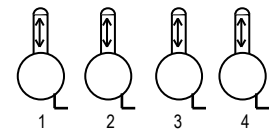

schaal ca 1:50

- contactdoos op brug, dimmer
- ▽ contactdoos op 1,5m + vloer, dimmer

schaal ca 1:50

195 kleur filter LEE
 20 dimmer

Gezelschap:

Voorstelling:

Datum:

Opsteller: