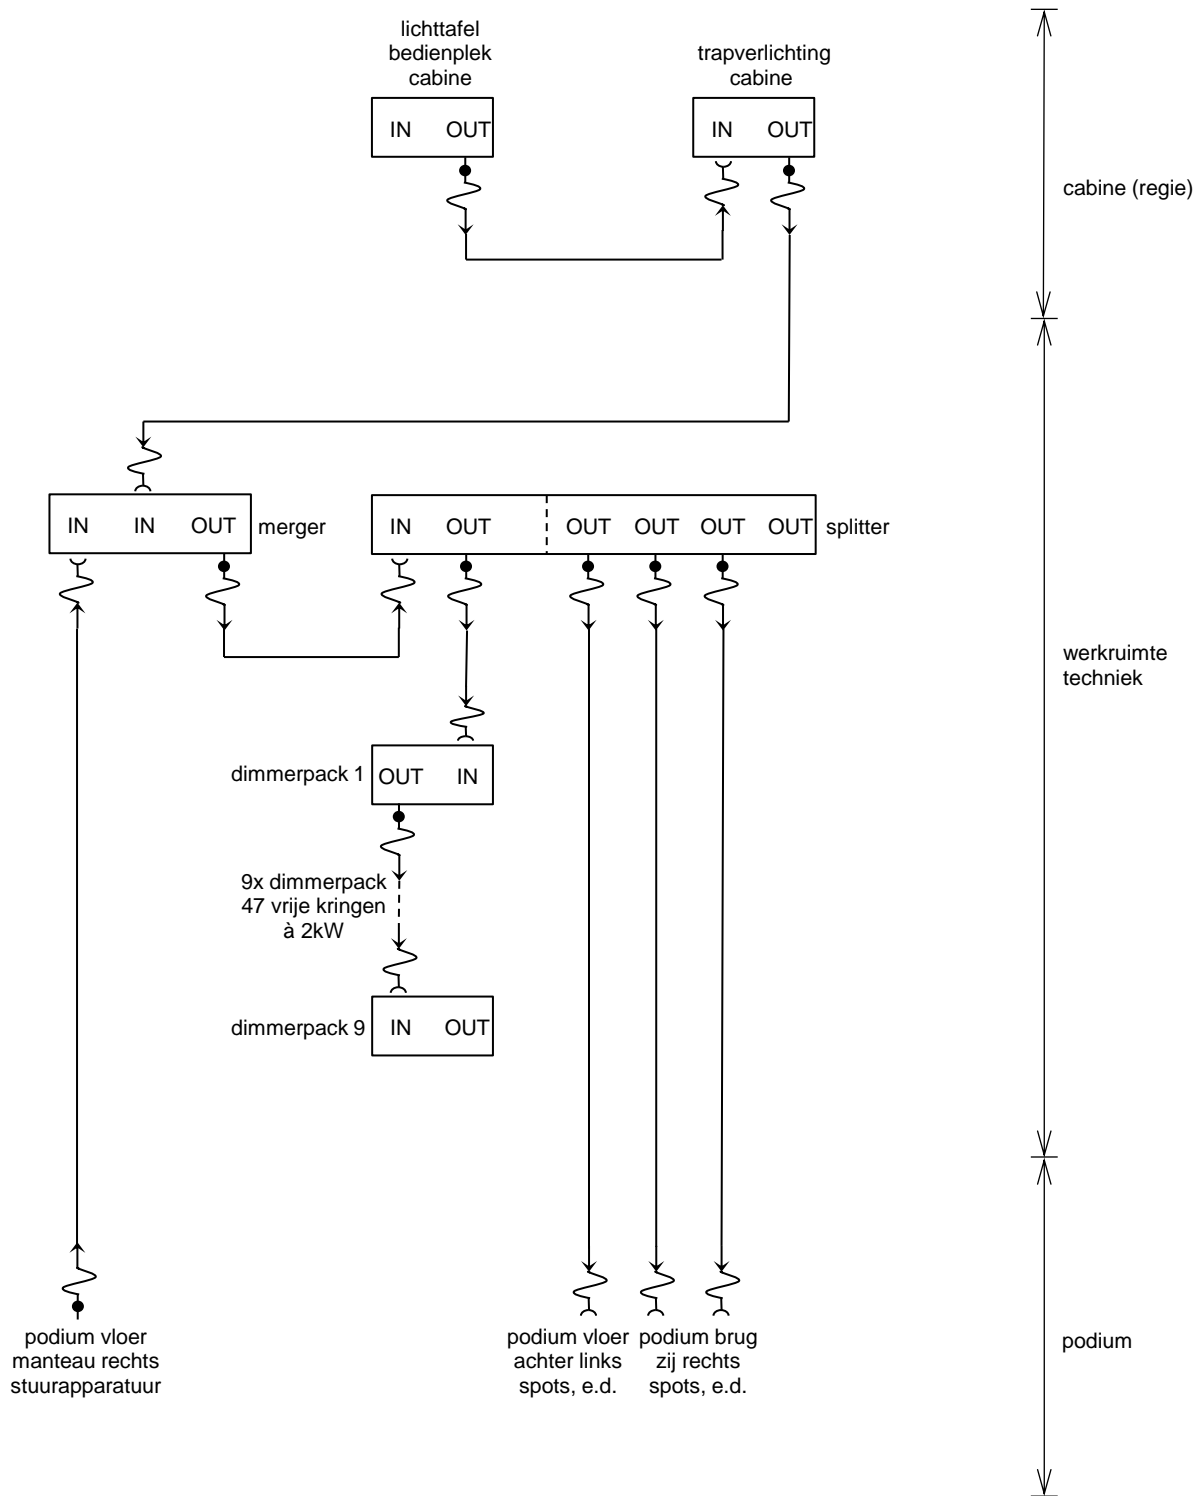

HDMI

podium

zaal

cabine (regie)

☞ contactdoos op 1,5m + vloer, vaste spanning 230V

▨ podium 7,6m x 5,9m (bxd)

☞ contactdoos op 1,5m + vloer, vaste spanning, 16A, ceeform (tijdelijk niet beschikbaar) 230/400V

schaal ca 1:50

- contactdoos op brug, dimmer
- ▽ contactdoos op 1,5m + vloer, dimmer

schaal ca 1:50

195 kleur filter LEE
 20 dimmer

Gezelschap:

Voorstelling:

Datum:

Opsteller: