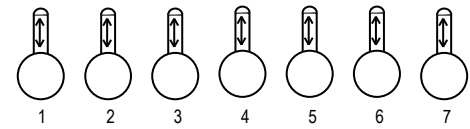

schaal ca 1:50

- contactdoos op brug, dimmer
- ▽ contactdoos op 1,5m + vloer, dimmer

schaal ca 1:50

195 kleur filter LEE
 20 dimmer

Gezelschap:

Voorstelling:

Datum:

Opsteller: